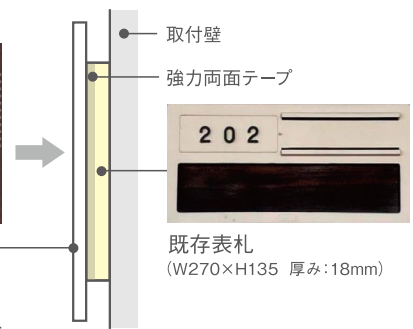

高級感がある
人気のデザイン！

玄関プレート (Sタイプ・捨て板無し)

旧プレートを覆いかぶせる形でも使用可能です。既存の表札を無理に剥がす事がないので壁面の塗装を痛めません。新表札に両面テープを貼り、既存表札に接着します。

※両面テープ等は商品には付属していませんが、ご注文サイトで購入できます。
※旧プレートを剥がしての施工をご希望の方は、大規模修繕と同時に行うことを推奨いたします。

〈設置イメージ〉

新表札 (W300×H185 厚み:3mm)

取付壁

強力両面テープ

202

既存表札

(W270×H135 厚み:18mm)

オススメ商品2

ポスト用番号ステッカー

ポスト専用のカッティングシートステッカーです。